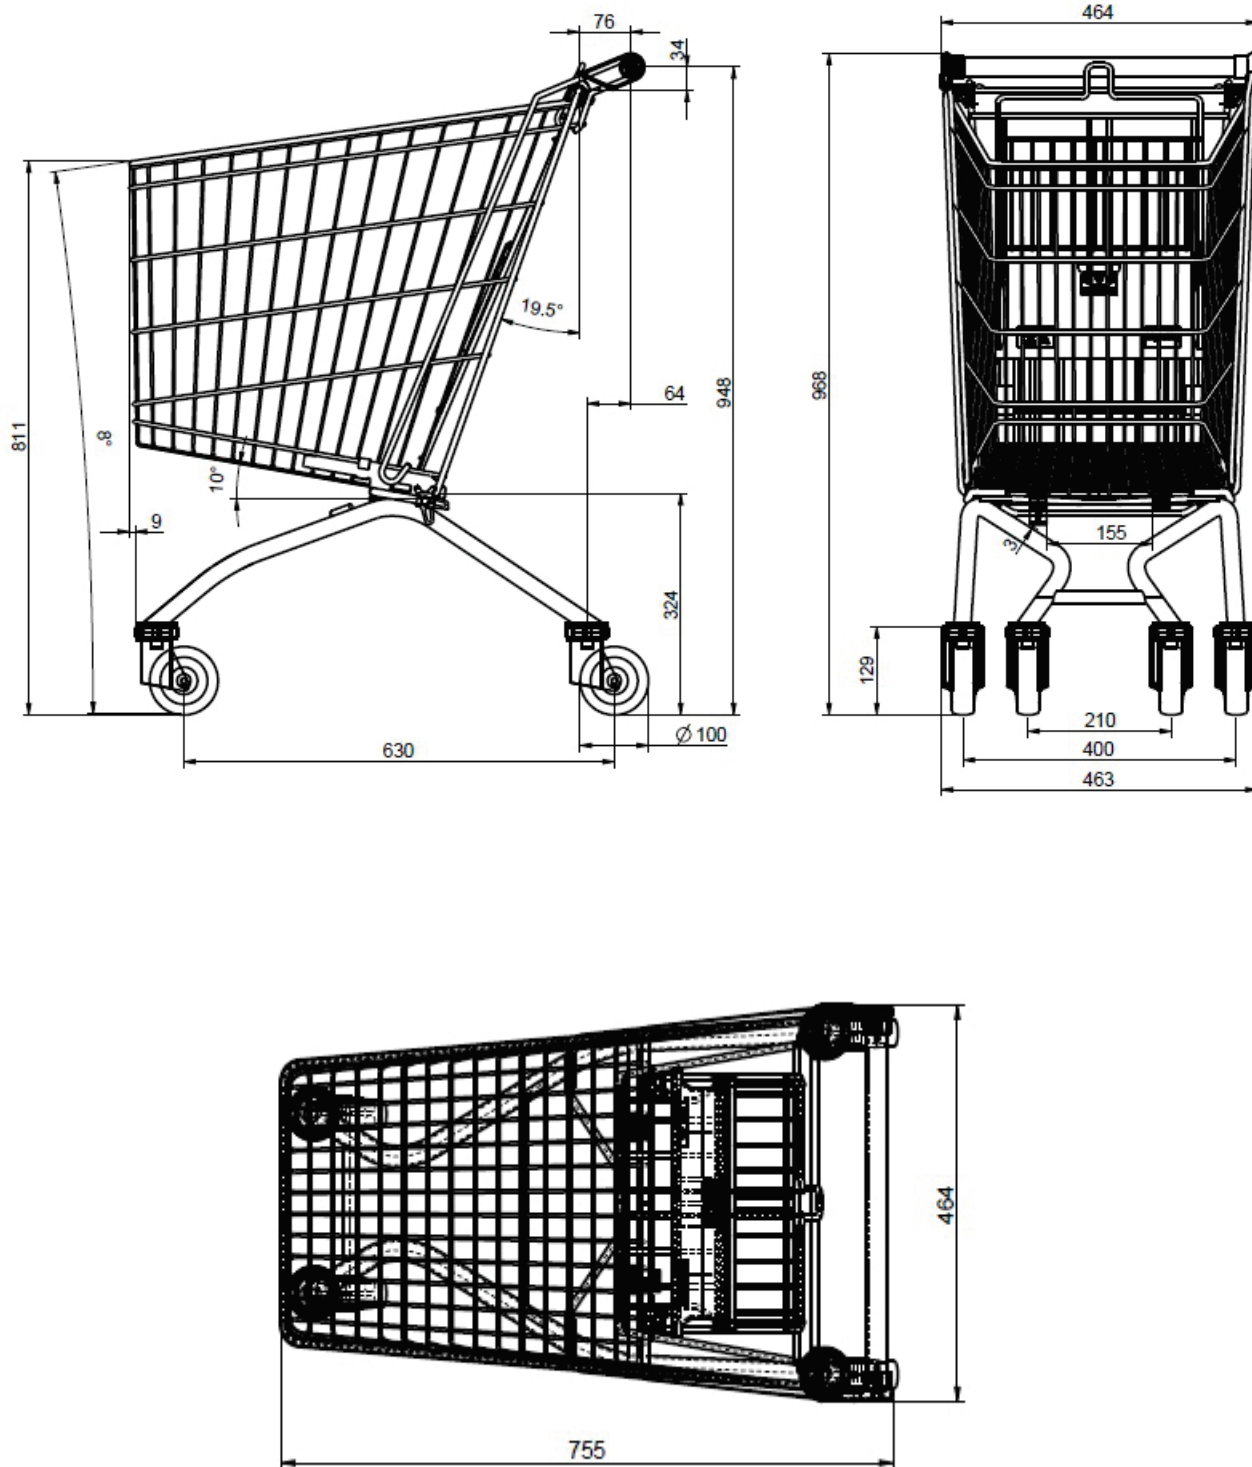

Компания «Кифато МК» производит покупательские тележки разного литража: от 90л. до 210 л.

Все пластиковые детали наивысшего качества, которые не теряют своих свойств при температурах от -40 до +45.

На всех тележках Кифато МК устанавливаются колеса производства ТЕНТЕ, которые соответствуют всем Европейским и Российским стандартам качества и безопасности, что не маловажно для колес, особенно для траволаторных, которые обеспечивают ей бесшумный ход и маневренность..

Артикул	Наименование	Объем
МЕС 100А	Тележка покупательская (цинк+лак)	90 л.
МЕС 125А	Тележка покупательская (цинк+лак)	125 л.
МЕС 150А	Тележка покупательская (цинк+лак)	150 л.
МЕС 180А	Тележка покупательская (цинк+лак)	180 л.
МЕС 210А	Тележка покупательская (цинк+лак)	210 л.

ТЕЛЕЖКИ ПОКУПАТЕЛЬСКИЕ

МЕС 100А - 90 л.

ТЕЛЕЖКИ ПОКУПАТЕЛЬСКИЕ

МЕС 125А - 125 л.

ТЕЛЕЖКИ ПОКУПАТЕЛЬСКИЕ

МЕС 150А - 150 л.

ТЕЛЕЖКИ ПОКУПАТЕЛЬСКИЕ

МЕС 180А - 180 л.

ТЕЛЕЖКИ ПОКУПАТЕЛЬСКИЕ

МЕС 210А - 210 л.