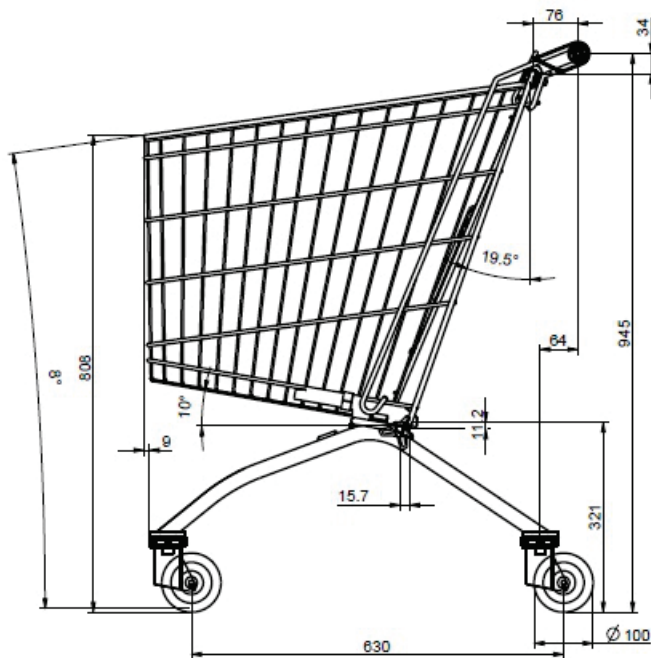

Артикул	Наименование	Объем
МЕС 100А	Тележка покупательская (цинк+лак)	90 л.
МЕС 125А	Тележка покупательская (цинк+лак)	125 л.
МЕС 150А	Тележка покупательская (цинк+лак)	150 л.
МЕС 180А	Тележка покупательская (цинк+лак)	180 л.
МЕС 210А	Тележка покупательская (цинк+лак)	210 л.

ТЕЛЕЖКИ ПОКУПАТЕЛЬСКИЕ

МЕС 100А - 90 л.

ТЕЛЕЖКИ ПОКУПАТЕЛЬСКИЕ

МЕС 125А - 125 л.

ТЕЛЕЖКИ ПОКУПАТЕЛЬСКИЕ

МЕС 150А - 150 л.

ТЕЛЕЖКИ ПОКУПАТЕЛЬСКИЕ

МЕС 180А - 180 л.