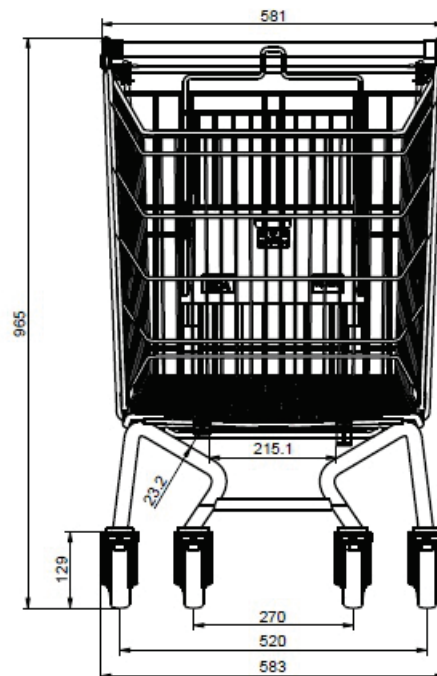

Артикул	Наименование	Объем
МЕС 100А	Тележка покупательская (цинк+лак)	90 л.
МЕС 125А	Тележка покупательская (цинк+лак)	125 л.
МЕС 150А	Тележка покупательская (цинк+лак)	150 л.
МЕС 180А	Тележка покупательская (цинк+лак)	180 л.
МЕС 210А	Тележка покупательская (цинк+лак)	210 л.

ТЕЛЕЖКИ ПОКУПАТЕЛЬСКИЕ

МЕС 100А - 90 л.

ТЕЛЕЖКИ ПОКУПАТЕЛЬСКИЕ

МЕС 125А - 125 л.

ТЕЛЕЖКИ ПОКУПАТЕЛЬСКИЕ

МЕС 150А - 150 л.

ТЕЛЕЖКИ ПОКУПАТЕЛЬСКИЕ

МЕС 180А - 180 л.

ТЕЛЕЖКИ ПОКУПАТЕЛЬСКИЕ

МЕС 210А - 210 л.