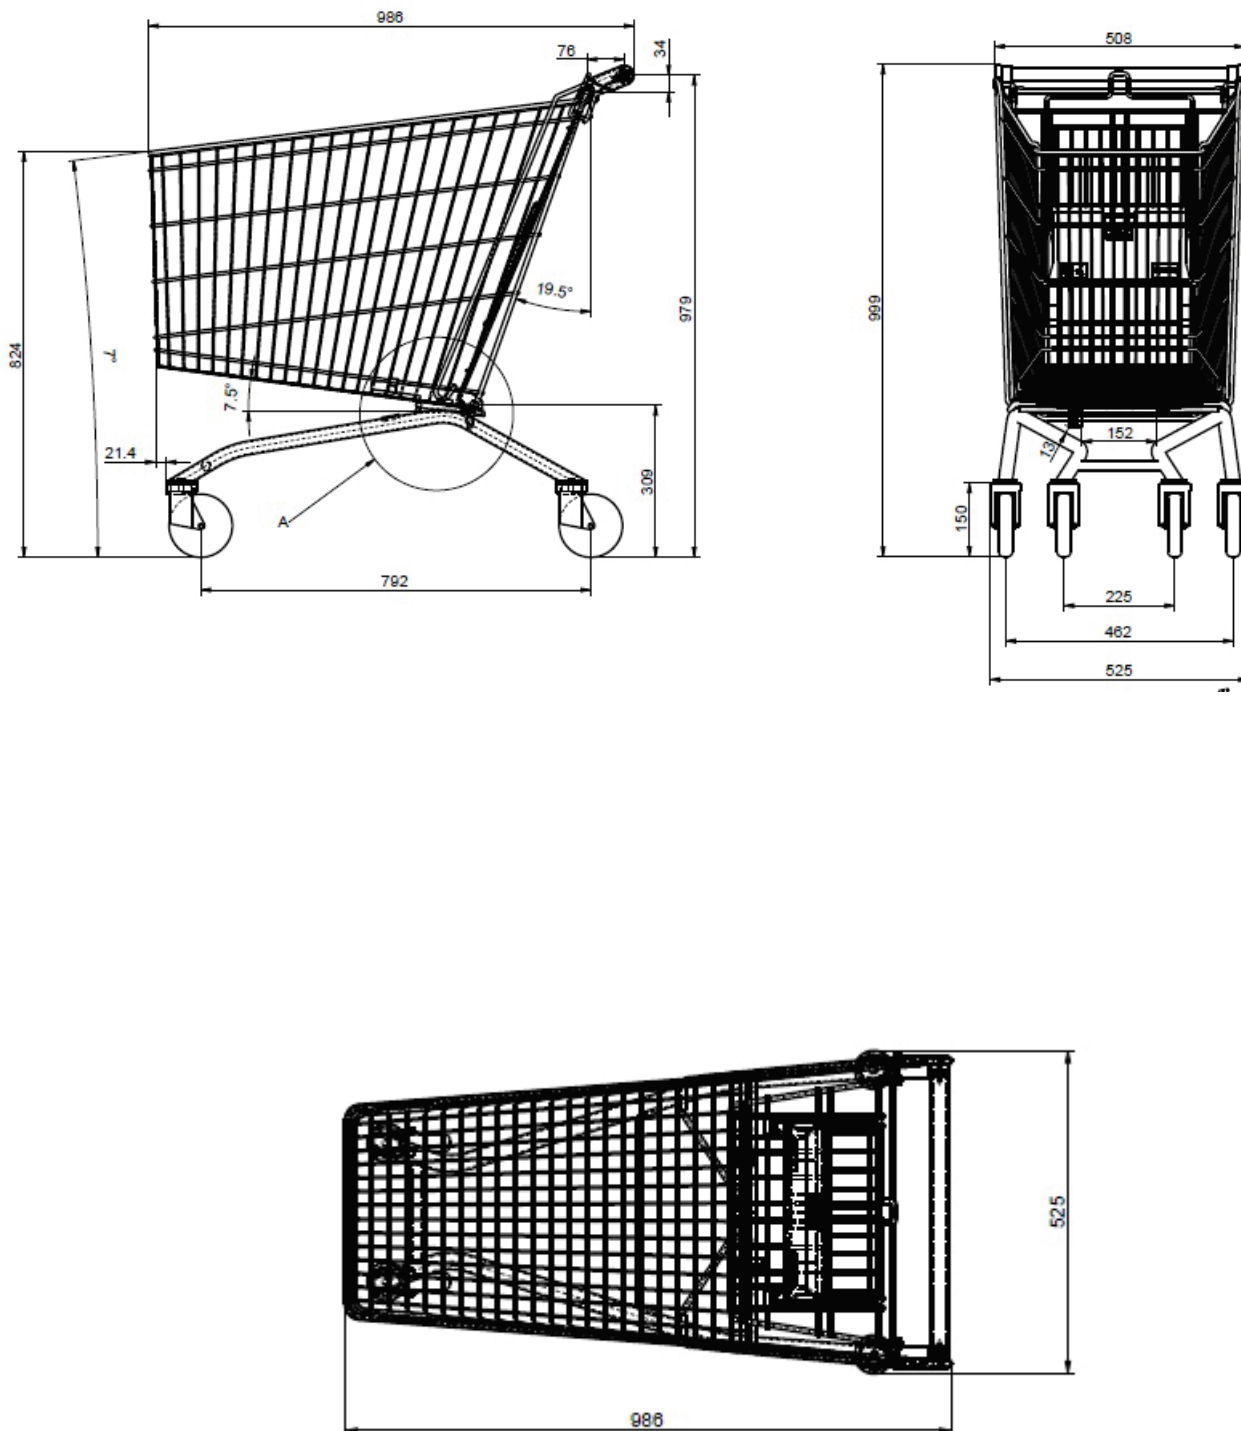

Артикул	Наименование	Объем
МЕС 100А	Тележка покупательская (цинк+лак)	90 л.
МЕС 125А	Тележка покупательская (цинк+лак)	125 л.
МЕС 150А	Тележка покупательская (цинк+лак)	150 л.
МЕС 180А	Тележка покупательская (цинк+лак)	180 л.
МЕС 210А	Тележка покупательская (цинк+лак)	210 л.

ТЕЛЕЖКИ ПОКУПАТЕЛЬСКИЕ

МЕС 100А - 90 л.

ТЕЛЕЖКИ ПОКУПАТЕЛЬСКИЕ

МЕС 125А - 125 л.

ТЕЛЕЖКИ ПОКУПАТЕЛЬСКИЕ

МЕС 150А - 150 л.

ТЕЛЕЖКИ ПОКУПАТЕЛЬСКИЕ

МЕС 180А - 180 л.

ТЕЛЕЖКИ ПОКУПАТЕЛЬСКИЕ

МЕС 210А - 210 л.