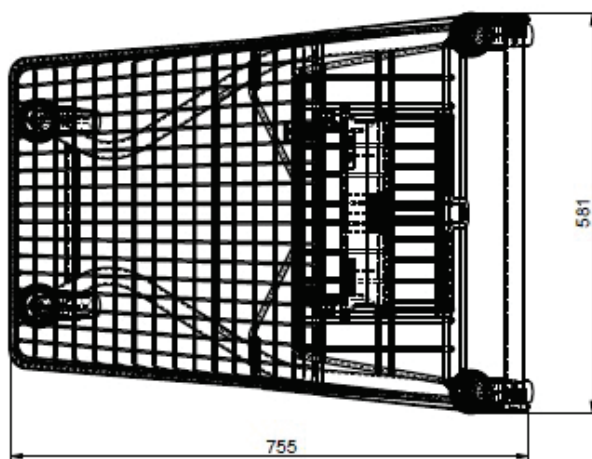

Артикул	Наименование	Объем
МЕС 100А	Тележка покупательская (цинк+лак)	90 л.
МЕС 125А	Тележка покупательская (цинк+лак)	125 л.
МЕС 150А	Тележка покупательская (цинк+лак)	150 л.
МЕС 180А	Тележка покупательская (цинк+лак)	180 л.
МЕС 210А	Тележка покупательская (цинк+лак)	210 л.

ТЕЛЕЖКИ ПОКУПАТЕЛЬСКИЕ

МЕС 100А - 90 л.

ТЕЛЕЖКИ ПОКУПАТЕЛЬСКИЕ

МЕС 125А - 125 л.

ТЕЛЕЖКИ ПОКУПАТЕЛЬСКИЕ

МЕС 150А - 150 л.

ТЕЛЕЖКИ ПОКУПАТЕЛЬСКИЕ

МЕС 180А - 180 л.